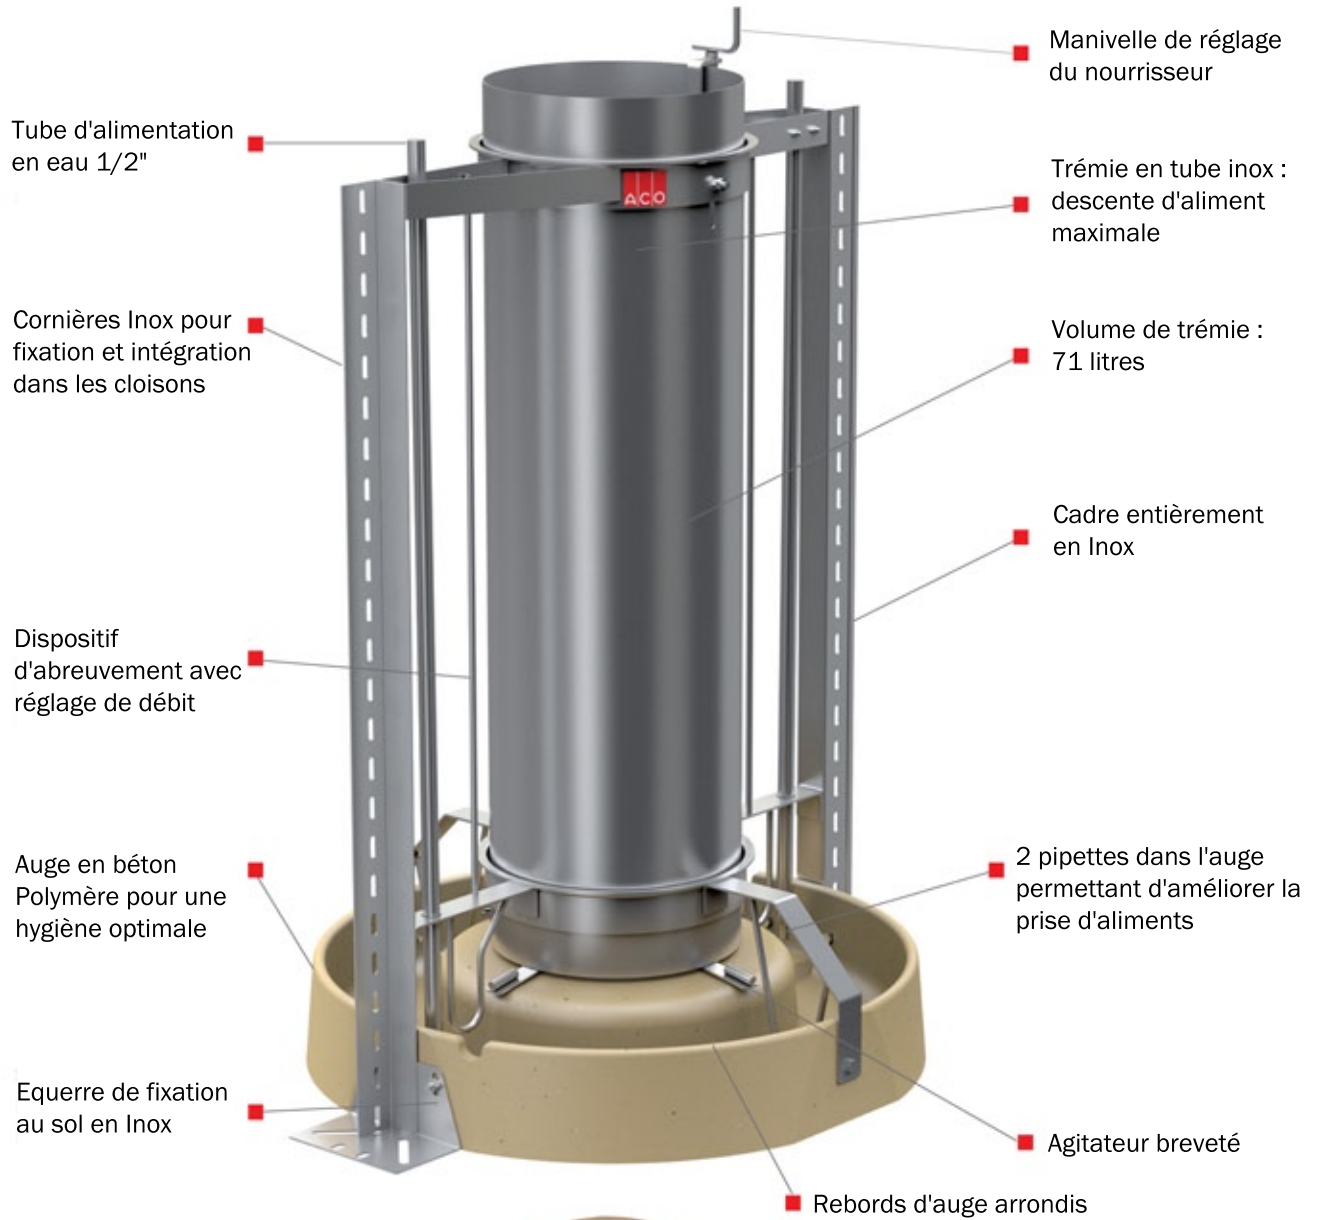

NOURRISSEUR CCM-MAXI

Nourrisseur pour porcs charcutiers et truies en groupe spécialement conçu pour la distribution de maïs grain humide ou d'aliments grossiers riches en fibre.

Dispositif de descente spécial maïs grain humide breveté.

Article	Dénomination
18746	NOURRISSEUR CCM MAXI TYPE 2 (71 L) Auge avec dôme pour engraissement 25-115 kg; 30-40 porcs par nourrisseur