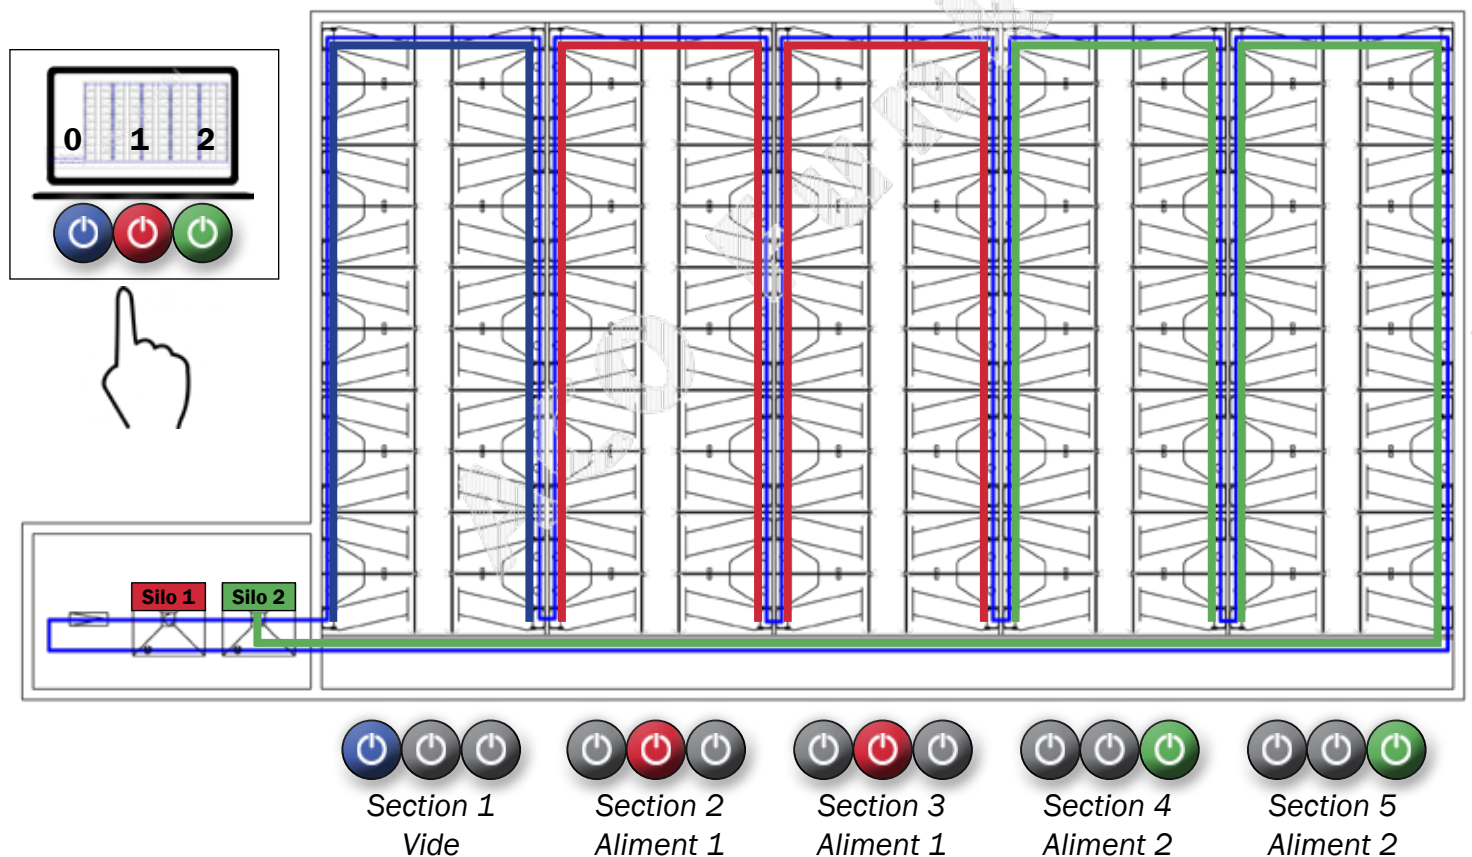

I FUNKI PHASE SOW I

Multiphase truies en maternité et gestantes

FUNKI PHASE SOW est idéal pour une alimentation multiphase en maternité et gestantes. Afin d'optimiser la performance des truies, il est conseillé de leur distribuer deux aliments différents que ce soit en maternité ou en gestation. La MASTER VALVE SOW permet de le faire très facilement, le doseur étant équipé d'une vanne pneumatique.

Cette vanne du doseur peut être contrôlée par un ordinateur, celui-ci permettant de choisir l'aliment à distribuer. L'ouverture du doseur s'effectue grâce à une vanne pneumatique.

Si la truie n'a pas consommé tout l'aliment distribué et que le doseur est déjà rempli pour le repas suivant, il est possible de fermer le clapet du doseur. Ainsi, le doseur ne sera pas rempli à nouveau à la prochaine mise en service de la chaîne d'alimentation.

Quantité d'aliments (en kg)

Sous réserves de modifications de matière et de conception.

B-1041-FR

ACO FUNKI FRANCE
Parc d'innovation de Mescoat
29800 Landerneau

T. +33 298 303685
F. +33 298 215506
www.acofunki.fr

FUNKI | EGBJERG