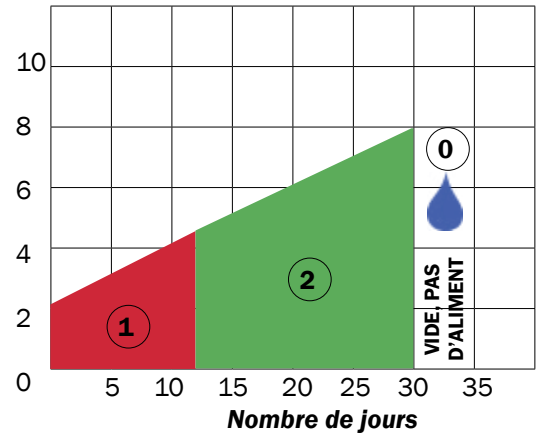

I FUNKI PHASE SOW I

Multiphase truies en maternité et gestantes

FUNKI PHASE SOW est idéal pour une alimentation multiphase en maternité et gestantes. Afin d'optimiser la performance des truies, il est conseillé de leur distribuer deux aliments différents que ce soit en maternité ou en gestation. La MASTER VALVE SOW permet de le faire très facilement, le doseur étant équipé d'une vanne pneumatique.

Cette vanne du doseur peut être contrôlée par un ordinateur, celui-ci permettant de choisir l'aliment à distribuer. L'ouverture du doseur s'effectue grâce à une vanne pneumatique.

Si la truie n'a pas consommé tout l'aliment distribué et que le doseur est déjà rempli pour le repas suivant, il est possible de fermer le clapet du doseur. Ainsi, le doseur ne sera pas rempli à nouveau à la prochaine mise en service de la chaîne d'alimentation.

Quantité d'aliments (en kg)

Sous réserves de modifications de matière et de conception.

B-1041-FR

ACO FUNKI FRANCE
Parc d'innovation de Mescoat
29800 Landerneau

T. +33 298 303685
F. +33 298 215506
www.acofunki.fr

FUNKI | EGBJERG